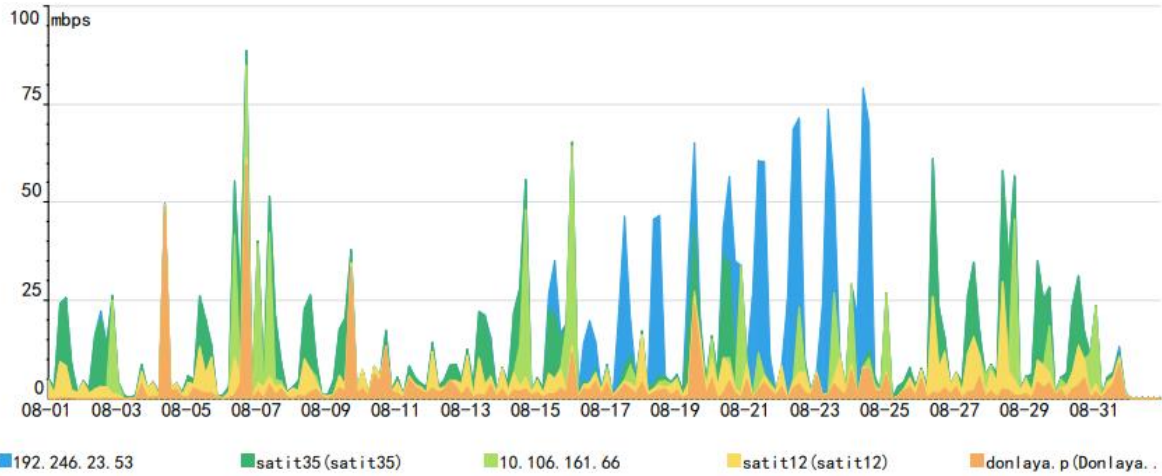

รายงานผลการปฏิบัติงานของหน่วยงานระบบเครือข่าย สำนักคอมพิวเตอร์  
ประจำเดือนสิงหาคม 2567

1. ข้อมูลจำนวนผู้ใช้งานระบบเครือข่าย

NRRU-WIFI จำนวนผู้ใช้งาน 34,481 คน	nrru@mac จำนวนผู้ใช้งาน 48,884 คน	NRRU-LAN จำนวนผู้ใช้งาน 16,635 คน
--	---	---

2. ข้อมูลการใช้งานระบบเครือข่าย

ข้อมูลการใช้งาน Bandwidth ของมหาวิทยาลัยระหว่างวันที่ 1-31 สิงหาคม 2567 พบว่ามีการใช้งานสูงสุดในส่วนของการรับข้อมูลประมาณ 1450.68TB และในส่วนของการส่งข้อมูลประมาณ 165.46TB

Application Bandwidth Distribution								
	Username	Max Bidirectional	Avg Bidirectional	Outbound	Inbound	Bidirectional	Total Bandwidth Percent	Applications
1	192.246.23.53	72.24Mb/s	4.58Mb/s	9044.35Gb	3220.91Gb	12265.26Gb	0.74%	Web Streaming Media:114.85Mb/s(79.49%) Visit Web Site:15.22Mb/s(10.53%) NET Protocol:14.02Mb/s(9.70%)
2	satit35(satit35)	35.24Mb/s	4.4Mb/s	596.54Gb	11194.2Gb	11790.74Gb	0.74%	Game:33.41Mb/s(47.39%) Download Tools:13.94Mb/s(19.78%) Visit Web Site:12.28Mb/s(17.42%)
3	10.106.161.66	51.19Mb/s	2.84Mb/s	237.76Gb	7380.98Gb	7618.74Gb	0.51%	Visit Web Site:51.08Mb/s(99.79%) Soft-update:66.05Kb/s(0.12%) Game:15.59Kb/s(0.03%)
4	satit12(satit12)	27.14Mb/s	2.82Mb/s	398Gb	7150.81Gb	7548.81Gb	0.49%	Game:37.76Mb/s(69.55%) Visit Web Site:6.44Mb/s(11.87%) NET Protocol:3.51Mb/s(6.46%)
5	donlaya.p(Donlaya Petchdee)	59.54Mb/s	2.84Mb/s	329.88Gb	7280.1Gb	7609.98Gb	0.48%	Network storage:116.71Mb/s(98.01%) NET Protocol:810.96Kb/s(0.68%) Soft-update:614.52Kb/s(0.51%)
6	Total	3.55Gb/s	617.65Mb/s	169398.33Gb	1484917.36Gb	1654315.69Gb	100.00%	NET Protocol:1.06Gb/s(29.77%) Visit Web Site:927.34Mb/s(26.11%) Web Streaming Media:570.32Mb/s(16.06%)