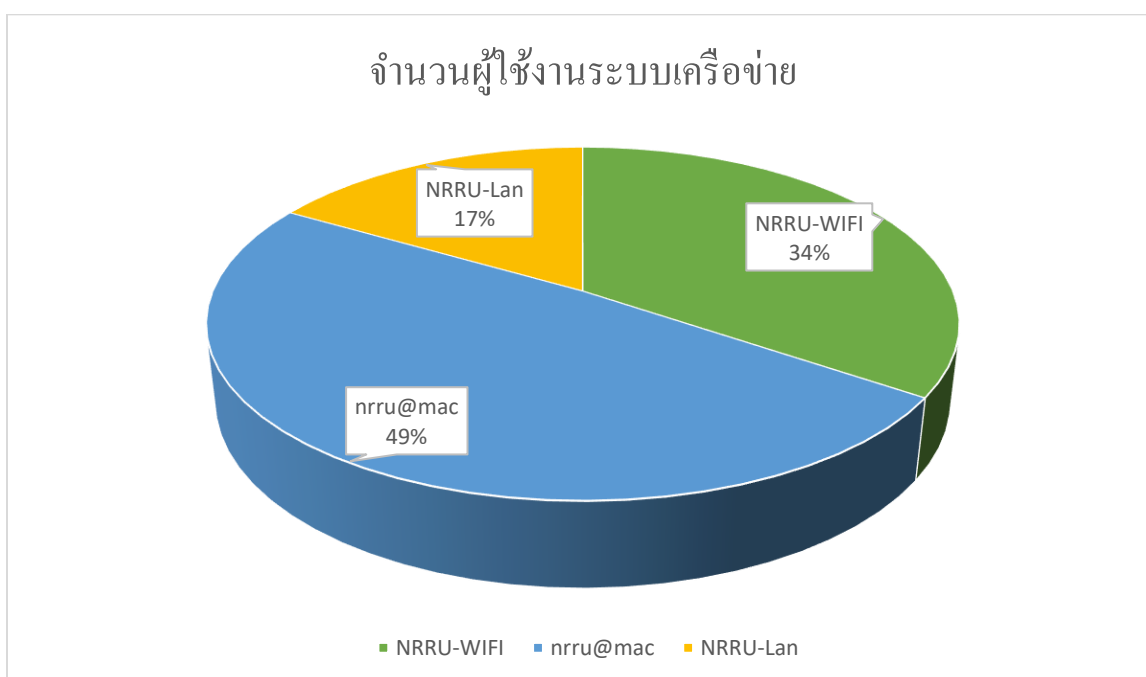

รายงานผลการปฏิบัติงานของหน่วยงานระบบเครือข่าย สำนักคอมพิวเตอร์  
ประจำเดือนสิงหาคม 2567

1. ข้อมูลจำนวนผู้ใช้งานระบบเครือข่าย

NRRU-WIFI จำนวนผู้ใช้งาน 34,481 คน	nrru@mac จำนวนผู้ใช้งาน 48,884 คน	NRRU-LAN จำนวนผู้ใช้งาน 16,635 คน
--	---	---

2. ข้อมูลการใช้งานระบบเครือข่าย

ข้อมูลการใช้งาน Bandwidth ของมหาวิทยาลัยระหว่างวันที่ 1-31 สิงหาคม 2567 พบว่ามีการใช้งานสูงสุดในส่วนของการรับข้อมูลประมาณ 1450.68TB และในส่วนของการส่งข้อมูลประมาณ 165.46TB

Application Bandwidth Distribution								
	Username	Max Bidirectional	Avg Bidirectional	Outbound	Inbound	Bidirectional	Total Bandwidth Percent	Applications
1	192.246.23.53	72.24Mb/s	4.58Mb/s	9044.35Gb	3220.91Gb	12265.26Gb	0.74%	Web Streaming Media:114.85Mb/s(79.49%) Visit Web Site:15.22Mb/s(10.53%) NET Protocol:14.02Mb/s(9.70%)
2	satit35(satit35)	35.24Mb/s	4.4Mb/s	596.54Gb	11194.2Gb	11790.74Gb	0.74%	Game:33.41Mb/s(47.39%) Download Tools:13.94Mb/s(19.78%) Visit Web Site:12.28Mb/s(17.42%)
3	10.106.161.66	51.19Mb/s	2.84Mb/s	237.76Gb	7380.98Gb	7618.74Gb	0.51%	Visit Web Site:51.08Mb/s(99.79%) Soft-update:66.05Kb/s(0.12%) Game:15.59Kb/s(0.03%)
4	satit12(satit12)	27.14Mb/s	2.82Mb/s	398Gb	7150.81Gb	7548.81Gb	0.49%	Game:37.76Mb/s(69.55%) Visit Web Site:6.44Mb/s(11.87%) NET Protocol:3.51Mb/s(6.46%)
5	donlaya.p(Donlaya Petchdee)	59.54Mb/s	2.84Mb/s	329.88Gb	7280.1Gb	7609.98Gb	0.48%	Network storage:116.71Mb/s(98.01%) NET Protocol:810.96Kb/s(0.68%) Soft-update:614.52Kb/s(0.51%)
6	Total	3.55Gb/s	617.65Mb/s	169398.33Gb	1484917.36Gb	1654315.69Gb	100.00%	NET Protocol:1.06Gb/s(29.77%) Visit Web Site:927.34Mb/s(26.11%) Web Streaming Media:570.32Mb/s(16.06%)