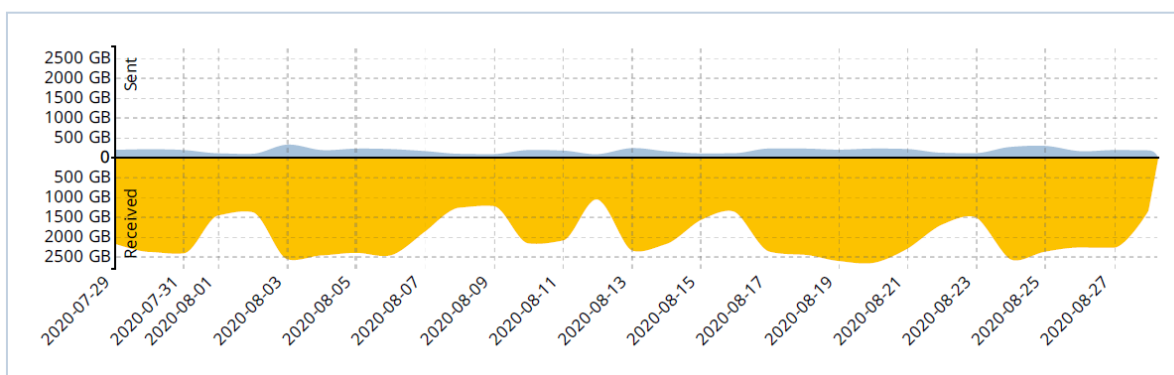

รายงานผลการปฏิบัติงานของหน่วยงานระบบเครือข่าย สำนักคอมพิวเตอร์

ประจำเดือน 8 / 2563

1. ข้อมูลจำนวนผู้ใช้งานระบบเครือข่ายไร้สาย

Nrru-wifi	Nrru-wifi2	Nrru-wifi_by_true
จำนวนผู้ใช้งาน 16,560คน	จำนวนผู้ใช้งาน 5068 คน	จำนวนผู้ใช้งาน 49,208 คน

2. ข้อมูลการใช้งานระบบเครือข่าย

ข้อมูลการใช้งาน Bandwidth ของมหาวิทยาลัยระหว่างวันที่ 28 กรกฎาคม - 28 สิงหาคม 2563 พบว่ามีการใช้งานสูงสุดในส่วนของการรับข้อมูลประมาณ 2.53TB และในส่วนของการส่งข้อมูลอยู่ที่ 470GB

Bandwidth Summary

ข้อมูลผู้ใช้งาน bandwidth สูงสุดประจำเดือนสิงหาคม 2563

#	User(or IP)	Bandwidth	Sent	Received	Sessions
1	khajondech.v		407.13 GB		526,045
2	t419		372.71 GB		1,964,606
3	weraphon.p		360.39 GB		593,038
4	t403		357.96 GB		617,332
5	nattapawee.r		229.42 GB		54,267
6	6240115225		225.90 GB		63,696
7	6240801105		211.76 GB		278,510
8	satit1		209.57 GB		1,007,525
9	kusalin.k		200.40 GB		283,885
10	wichuda.p		196.41 GB		106,585