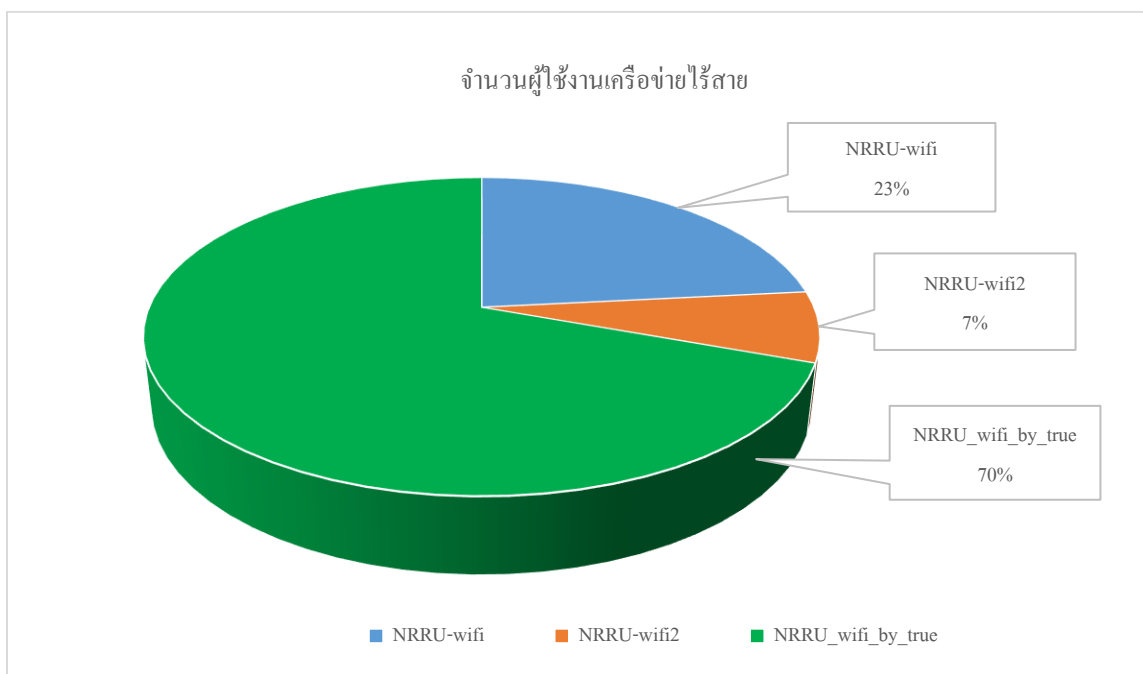

รายงานผลการปฏิบัติงานของหน่วยงานระบบเครือข่าย สำนักคอมพิวเตอร์

ประจำเดือน 8 / 2563

1. ข้อมูลจำนวนผู้ใช้งานระบบเครือข่ายไร้สาย

Nrru-wifi	Nrru-wifi2	Nrru-wifi_by_true
จำนวนผู้ใช้งาน 16,560คน	จำนวนผู้ใช้งาน 5068 คน	จำนวนผู้ใช้งาน 49,208 คน

2. ข้อมูลการใช้งานระบบเครือข่าย

ข้อมูลการใช้งาน Bandwidth ของมหาวิทยาลัยระหว่างวันที่ 28 กรกฎาคม - 28 สิงหาคม 2563 พบว่ามีการใช้งานสูงสุดในส่วนของการรับข้อมูลประมาณ 2.53TB และในส่วนของการส่งข้อมูลอยู่ที่ 470GB

Bandwidth Summary

ข้อมูลผู้ใช้งาน bandwidth สูงสุดประจำเดือนสิงหาคม 2563

#	User(or IP)	Bandwidth	Sent	Received	Sessions
1	khajondech.v		407.13 GB		526,045
2	t419		372.71 GB		1,964,606
3	weraphon.p		360.39 GB		593,038
4	t403		357.96 GB		617,332
5	nattapawee.r		229.42 GB		54,267
6	6240115225		225.90 GB		63,696
7	6240801105		211.76 GB		278,510
8	satit1		209.57 GB		1,007,525
9	kusalin.k		200.40 GB		283,885
10	wichuda.p		196.41 GB		106,585