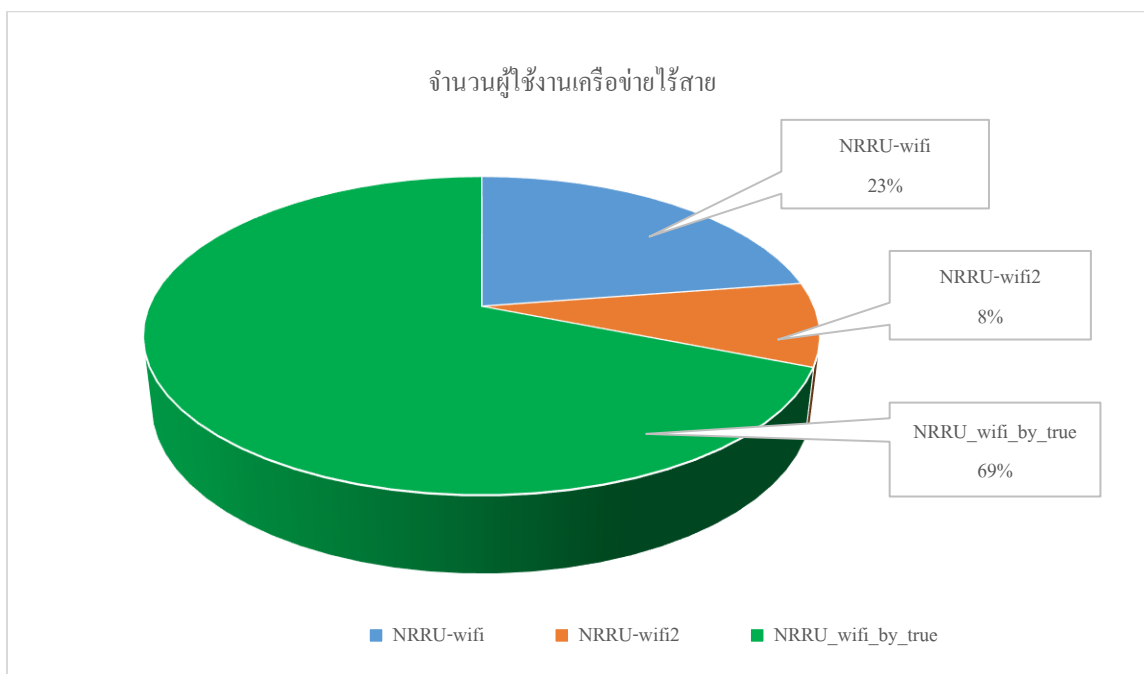

รายงานผลการปฏิบัติงานของหน่วยงานระบบเครือข่าย สำนักคอมพิวเตอร์

ประจำเดือน 7 / 2563

1. ข้อมูลจำนวนผู้ใช้งานระบบเครือข่ายไร้สาย

2. ข้อมูลการใช้งานระบบเครือข่าย

ข้อมูลการใช้งาน Bandwidth ของมหาวิทยาลัยระหว่างวันที่ 28 มิถุนายน – 28 กรกฎาคม 2563 พบว่ามีการใช้งานสูงสุดในส่วนของการรับข้อมูลประมาณ 2.44TB และในส่วนของการส่งข้อมูลอยู่ที่ 1.66TB

Bandwidth Summary

ข้อมูลผู้ใช้งาน bandwidth สูงสุดประจำเดือนมิถุนายน 2563

#	User(or IP)	Bandwidth	Sent	Received	Sessions
1	192.168.16.108		1.56 TB		8,859,846
2	parinya.n		258.34 GB		25,525
3	5830208120		178.67 GB		246,674
4	khajondech.v		157.70 GB		353,170
5	satit1		124.68 GB		484,785
6	6140303113		116.94 GB		101,006
7	10.106.246.182		104.93 GB		86,404
8	10.106.255.192		97.97 GB		344,912
9	6080102113		91.35 GB		935,972
10	10.106.245.126		90.85 GB		109,210