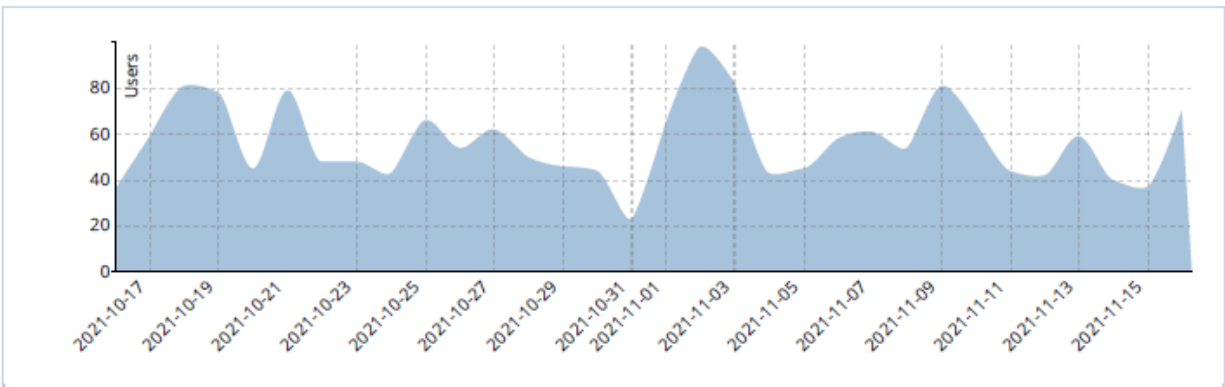

VPN User Logins

ข้อมูลการใช้งาน VPN ของมหาวิทยาลัยระหว่างวันที่ 16 ตุลาคม – 17 พฤศจิกายน 2564 พบว่ามีการใช้งานสูงสุดประมาณ 50GB และมีจำนวนผู้ใช้งานประมาณ 100 ราย