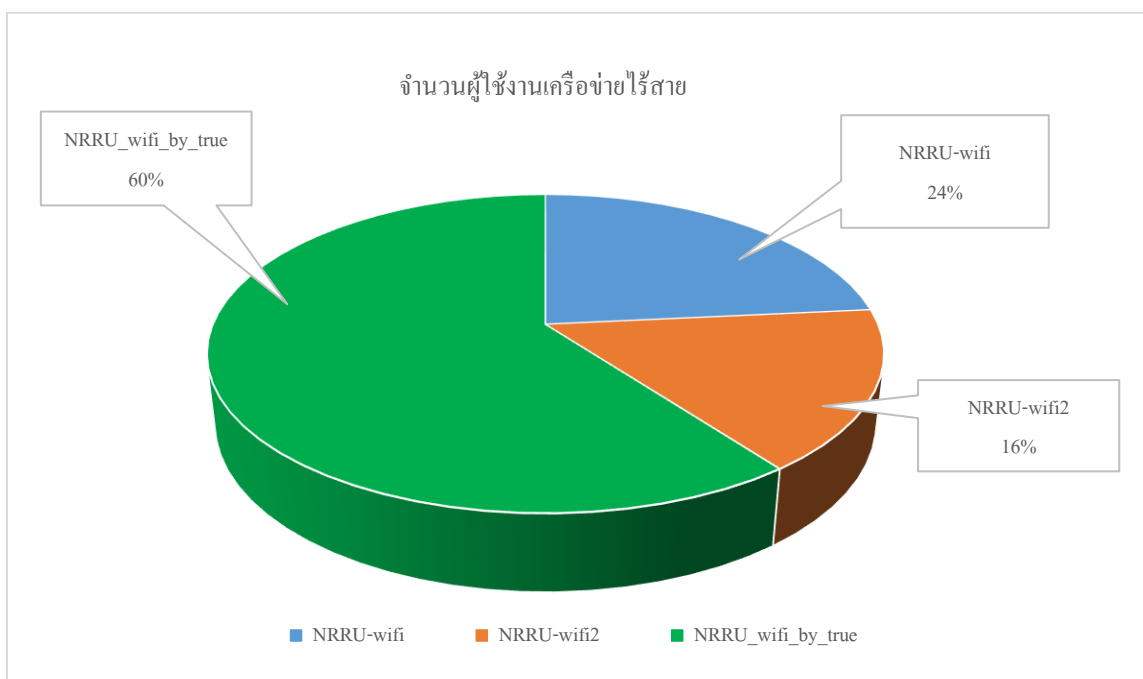

รายงานผลการปฏิบัติงานของหน่วยงานระบบเครือข่าย สำนักคอมพิวเตอร์  
ประจำเดือนพฤศจิกายน 2564

1. ข้อมูลจำนวนผู้ใช้งานระบบเครือข่ายไร้สาย

<b>Nrru-wifi</b> จำนวนผู้ใช้งาน 2,774 คน	<b>Nrru-wifi2</b> จำนวนผู้ใช้งาน 1,927 คน	<b>Nrru-wifi_by_true</b> จำนวนผู้ใช้งาน 7,120 คน
---	--	---

2. ข้อมูลการใช้งานระบบเครือข่าย

ข้อมูลการใช้งาน Bandwidth ของมหาวิทยาลัยระหว่างวันที่ 16 กรกฎาคม – 17 สิงหาคม 2564 พบว่ามีการใช้งานสูงสุดในส่วนของการรับข้อมูลประมาณ -GB และในส่วนของการส่งข้อมูลประมาณ -GB