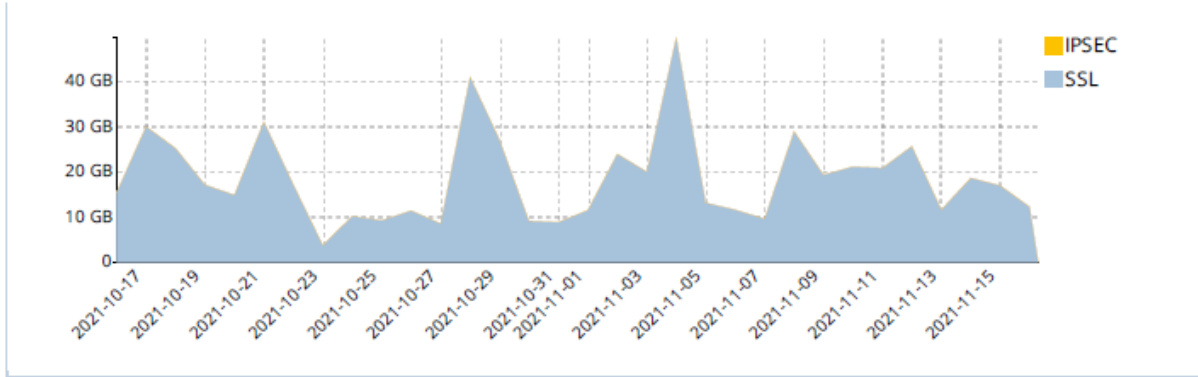

ข้อมูลผู้ใช้งาน VPN สูงสุดประจำเดือนพฤศจิกายน 2564

VPN Traffic Usage Trend