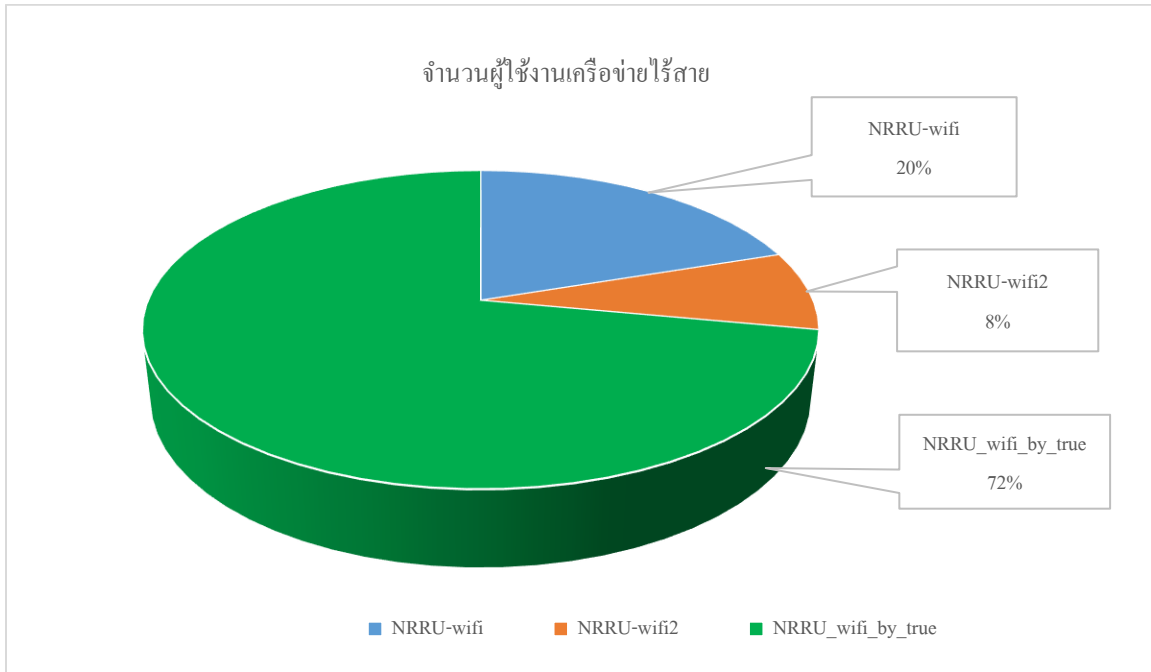

รายงานผลการปฏิบัติงานของหน่วยงานระบบเครือข่าย สำนักคอมพิวเตอร์

ประจำเดือน 11 / 2563

1. ข้อมูลจำนวนผู้ใช้งานระบบเครือข่ายไร้สาย

Nrru-wifi	Nrru-wifi2	Nrru-wifi_by_true
จำนวนผู้ใช้งาน 12,978 คน	จำนวนผู้ใช้งาน 5,243 คน	จำนวนผู้ใช้งาน 46,949 คน

2. ข้อมูลการใช้งานระบบเครือข่าย

ข้อมูลการใช้งาน Bandwidth ของมหาวิทยาลัยระหว่างวันที่ 15 ตุลาคม – 15 พฤศจิกายน 2563 พบว่ามีการใช้งานสูงสุดในส่วนของการรับข้อมูลประมาณ 2.50TB และในส่วนของการส่งข้อมูลอยู่ที่ 500GB