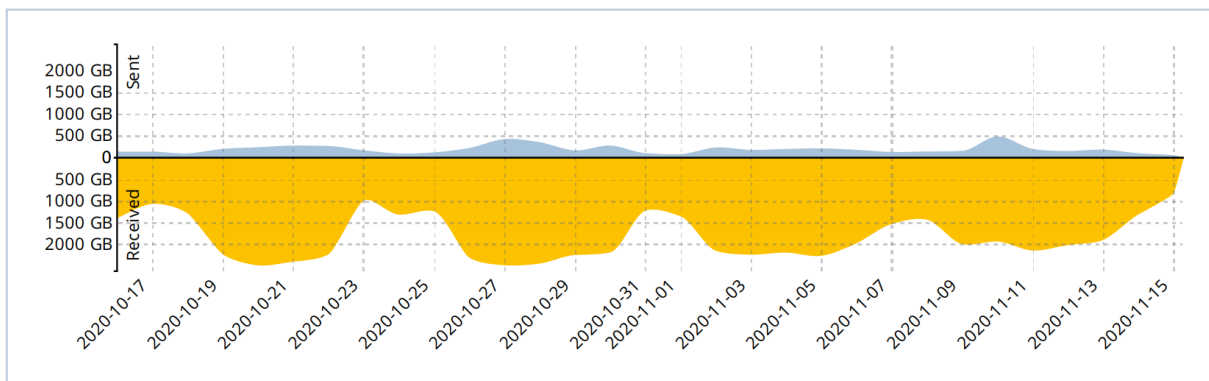

Bandwidth Summary