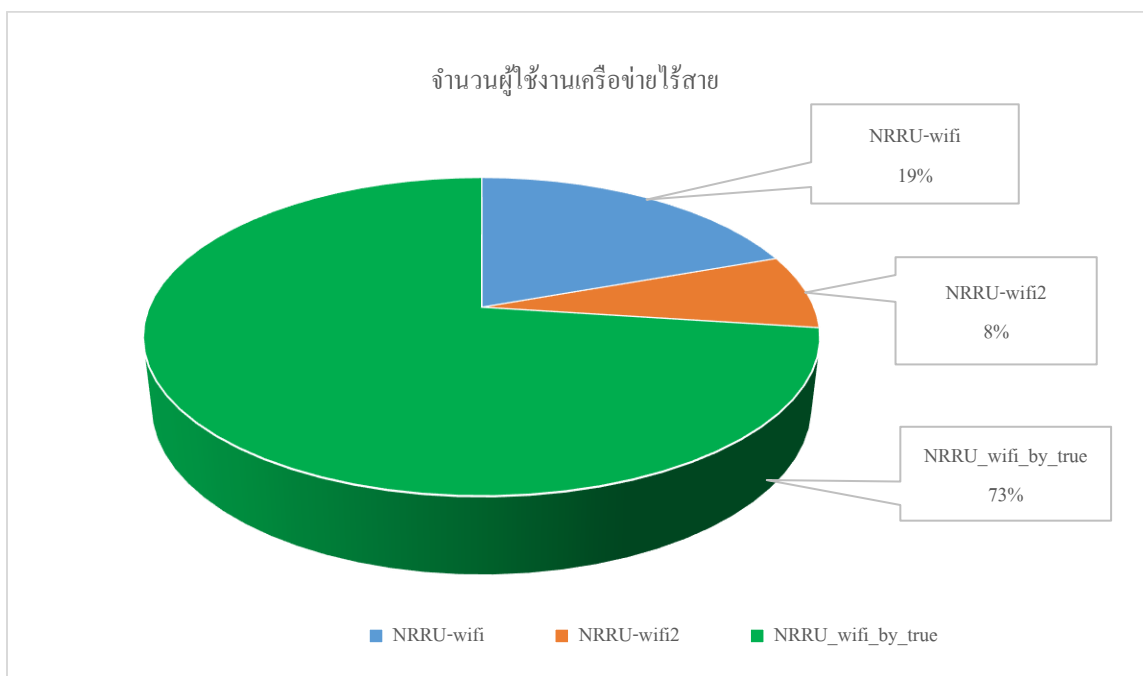

รายงานผลการปฏิบัติงานของหน่วยงานระบบเครือข่าย สำนักคอมพิวเตอร์

ประจำเดือนตุลาคม 2563

1. ข้อมูลจำนวนผู้ใช้งานระบบเครือข่ายไร้สาย

Nrru-wifi จำนวนผู้ใช้งาน 13,182 คน	Nrru-wifi2 จำนวนผู้ใช้งาน 5,093 คน	Nrru-wifi_by_true จำนวนผู้ใช้งาน 45,328 คน
--	--	--