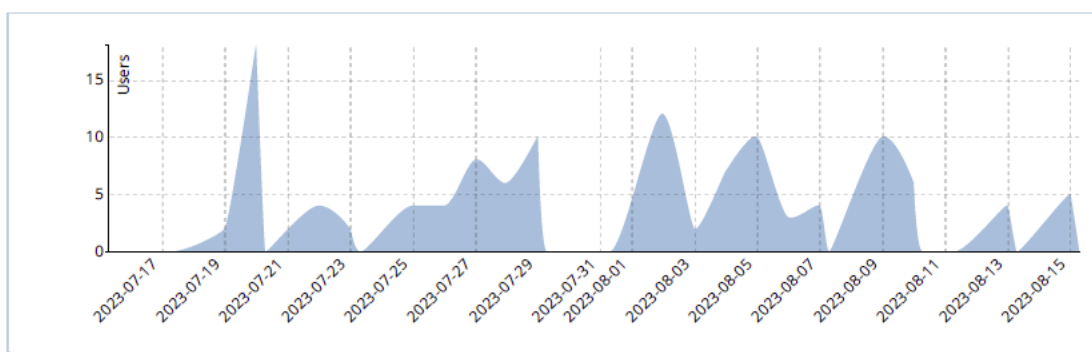

## 2. ข้อมูลการใช้งานระบบเครือข่าย

ข้อมูลการใช้งาน Bandwidth ของมหาวิทยาลัยระหว่างวันที่ 16 กรกฎาคม- 17 สิงหาคม 2566 พบว่ามีการใช้งานสูงสุดในส่วนของการรับข้อมูลประมาณ 1000GB และในส่วนของการส่งข้อมูลประมาณ 150GB

Bandwidth Summary

## ข้อมูลผู้ใช้งาน VPN สูงสุดประจำเดือนสิงหาคม 2566

VPN Traffic Usage Trend

VPN User Logins

ข้อมูลการใช้งาน VPN ของมหาวิทยาลัยระหว่างวันที่ 16 กรกฎาคม- 17 สิงหาคม 2566 พบว่ามีการใช้งานสูงสุดประมาณ 7GB และมีจำนวนผู้ใช้งานประมาณ 20 ราย