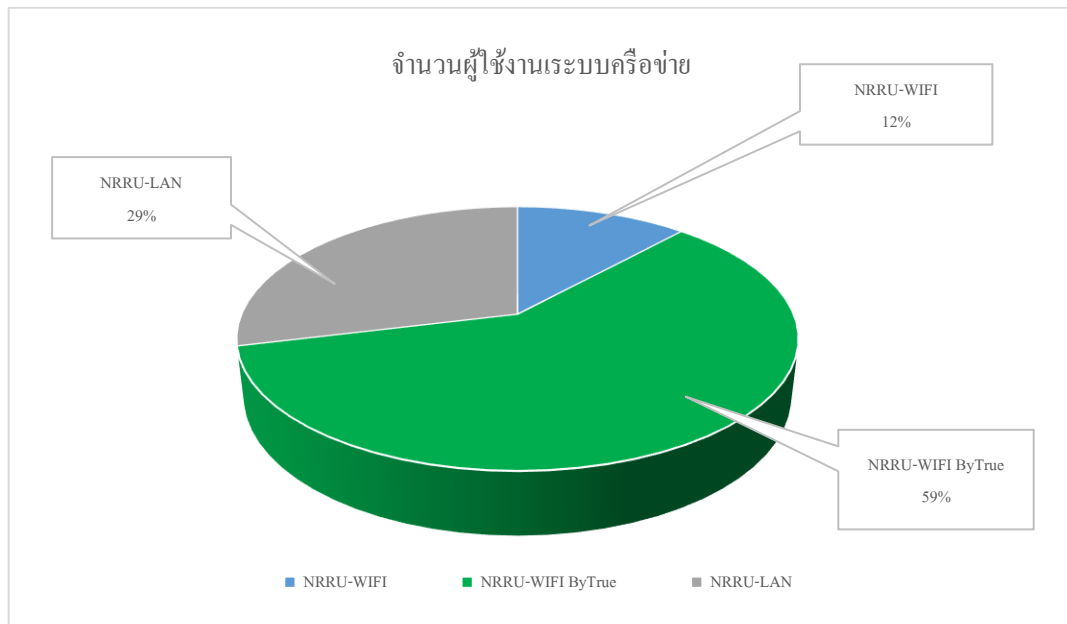

# รายงานผลการปฏิบัติงานของหน่วยงานระบบเครือข่าย สำนักคอมพิวเตอร์

ประจำเดือนสิงหาคม 2566

## 1. ข้อมูลจำนวนผู้ใช้งานระบบเครือข่าย

NRRU-WIFI จำนวนผู้ใช้งาน 5,583 คน	NRRU-WIFI ByTrue จำนวนผู้ใช้งาน 28,118 คน	NRRU-LAN จำนวนผู้ใช้งาน 20,663 คน
---	---	---

## 2. ข้อมูลการใช้งานระบบเครือข่าย

ข้อมูลการใช้งาน Bandwidth ของมหาวิทยาลัยระหว่างวันที่ 16 กรกฎาคม- 17 สิงหาคม 2566 พบว่ามีการใช้งานสูงสุดในส่วนของการรับข้อมูลประมาณ 1000GB และในส่วนของการส่งข้อมูลประมาณ 150GB