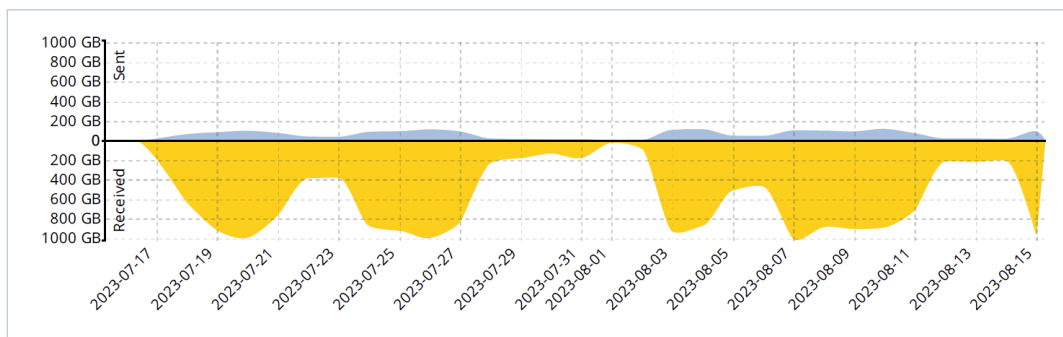

## 1. ข้อมูลจำนวนผู้ใช้งานระบบเครือข่าย

NRRU-WIFI จำนวนผู้ใช้งาน 5,583 คน	NRRU-WIFI ByTrue จำนวนผู้ใช้งาน 28,118 คน	NRRU-LAN จำนวนผู้ใช้งาน 20,663 คน
---	---	---

## 2. ข้อมูลการใช้งานระบบเครือข่าย

ข้อมูลการใช้งาน Bandwidth ของมหาวิทยาลัยระหว่างวันที่ 16 กรกฎาคม- 17 สิงหาคม 2566 พบว่ามีการใช้งานสูงสุดในส่วนของการรับข้อมูลประมาณ 1000GB และในส่วนของการส่งข้อมูลประมาณ 150GB

## ข้อมูลผู้ใช้งาน VPN สูงสุดประจำเดือนสิงหาคม 2566

VPN Traffic Usage Trend

VPN User Logins

ข้อมูลการใช้งาน VPN ของมหาวิทยาลัยระหว่างวันที่ 16 กรกฎาคม- 17 สิงหาคม 2566 พบว่ามีการใช้งานสูงสุดประมาณ 7GB และมีจำนวนผู้ใช้งานประมาณ 20 ราย