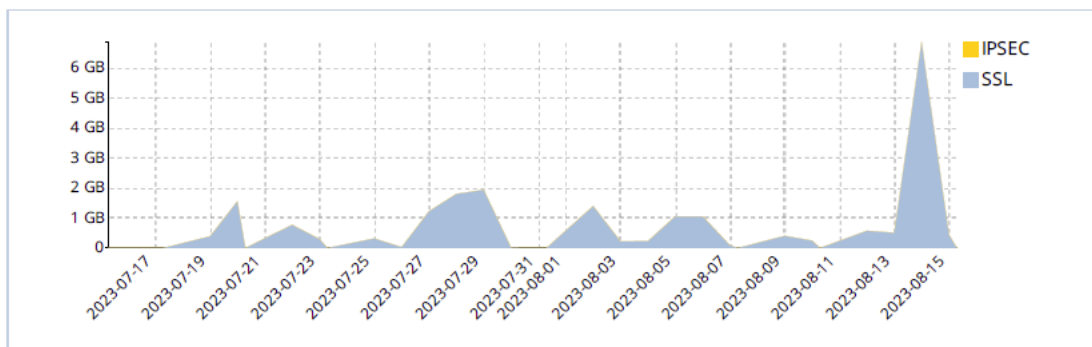

## 1. ข้อมูลจำนวนผู้ใช้งานระบบเครือข่าย

NRRU-WIFI จำนวนผู้ใช้งาน 5,583 คน	NRRU-WIFI ByTrue จำนวนผู้ใช้งาน 28,118 คน	NRRU-LAN จำนวนผู้ใช้งาน 20,663 คน
---	---	---

## 2. ข้อมูลการใช้งานระบบเครือข่าย

ข้อมูลการใช้งาน Bandwidth ของมหาวิทยาลัยระหว่างวันที่ 16 กรกฎาคม- 17 สิงหาคม 2566 พบว่ามีการใช้งานสูงสุดในส่วนของการรับข้อมูลประมาณ 1000GB และในส่วนของการส่งข้อมูลประมาณ 150GB

## ข้อมูลผู้ใช้งาน VPN สูงสุดประจำเดือนสิงหาคม 2566

VPN Traffic Usage Trend

VPN User Logins

ข้อมูลการใช้งาน VPN ของมหาวิทยาลัยระหว่างวันที่ 16 กรกฎาคม- 17 สิงหาคม 2566 พบว่ามีการใช้งานสูงสุดประมาณ 7GB และมีจำนวนผู้ใช้งานประมาณ 20 ราย