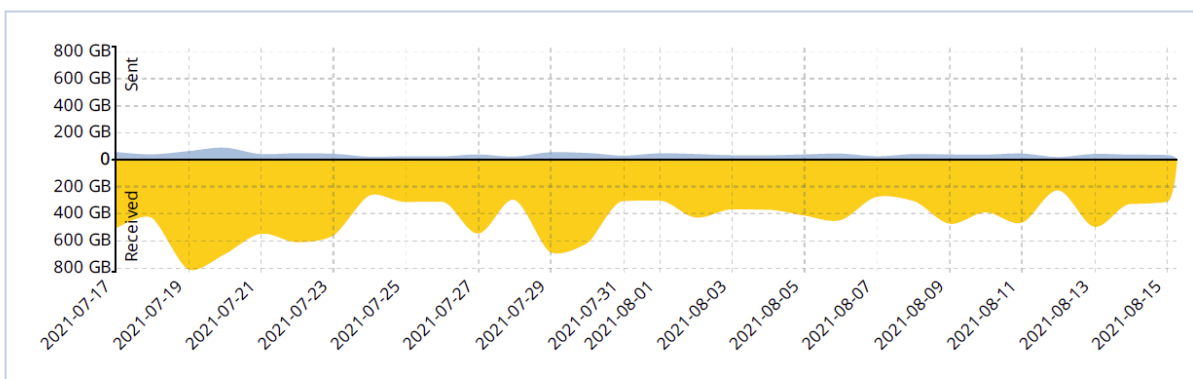

รายงานผลการปฏิบัติงานของหน่วยงานระบบเครือข่าย สำนักคอมพิวเตอร์

ประจำเดือนสิงหาคม 2564

1. ข้อมูลจำนวนผู้ใช้งานระบบเครือข่ายไร้สาย

Nrru-wifi จำนวนผู้ใช้งาน 1,810 คน	Nrru-wifi2 จำนวนผู้ใช้งาน 1,031 คน	Nrru-wifi_by_true จำนวนผู้ใช้งาน 5,183 คน
---	--	---

2. ข้อมูลการใช้งานระบบเครือข่าย

ข้อมูลการใช้งาน Bandwidth ของมหาวิทยาลัยระหว่างวันที่ 16 กรกฎาคม – 17 สิงหาคม 2564 พบว่ามีการใช้งานสูงสุดในส่วนของการรับข้อมูลประมาณ 800GB และในส่วนของการส่งข้อมูลประมาณ 100GB

Bandwidth Summary

ข้อมูลผู้ใช้งาน VPN สูงสุดประจำเดือนสิงหาคม 2564

VPN Traffic Usage Trend

VPN User Logins

ข้อมูลการใช้งาน VPN ของมหาวิทยาลัยระหว่างวันที่ 17 กรกฎาคม – 15 สิงหาคม 2564 พบว่ามีการใช้งานสูงสุดประมาณ 75GB และมีจำนวนผู้ใช้งานประมาณ 380 ราย