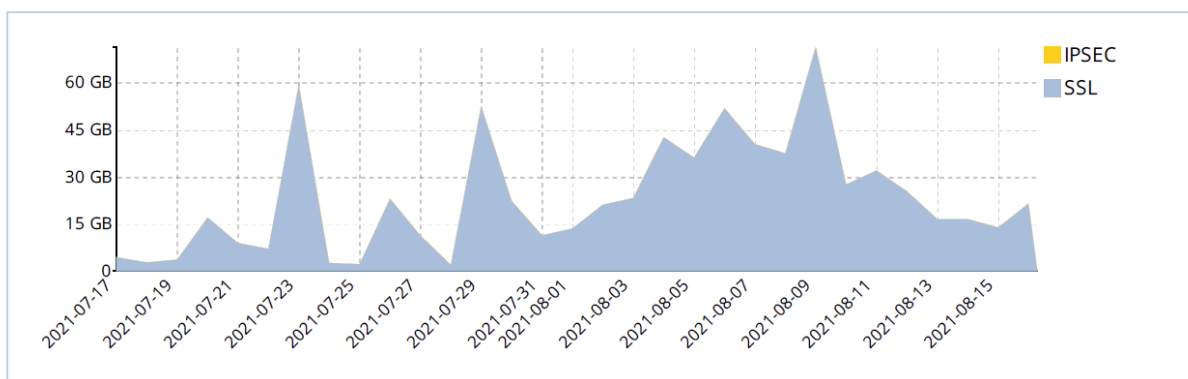

2. ข้อมูลการใช้งานระบบเครือข่าย

ข้อมูลการใช้งาน Bandwidth ของมหาวิทยาลัยระหว่างวันที่ 16 กรกฎาคม – 17 สิงหาคม 2564 พบว่ามีการใช้งานสูงสุดในส่วนของการรับข้อมูลประมาณ 800GB และในส่วนของการส่งข้อมูลประมาณ 100GB

Bandwidth Summary

ข้อมูลผู้ใช้งาน VPN สูงสุดประจำเดือนสิงหาคม 2564

VPN Traffic Usage Trend

VPN User Logins

ข้อมูลการใช้งาน VPN ของมหาวิทยาลัยระหว่างวันที่ 17 กรกฎาคม – 15 สิงหาคม 2564 พบว่ามีการใช้งานสูงสุดประมาณ 75GB และมีจำนวนผู้ใช้งานประมาณ 380 ราย