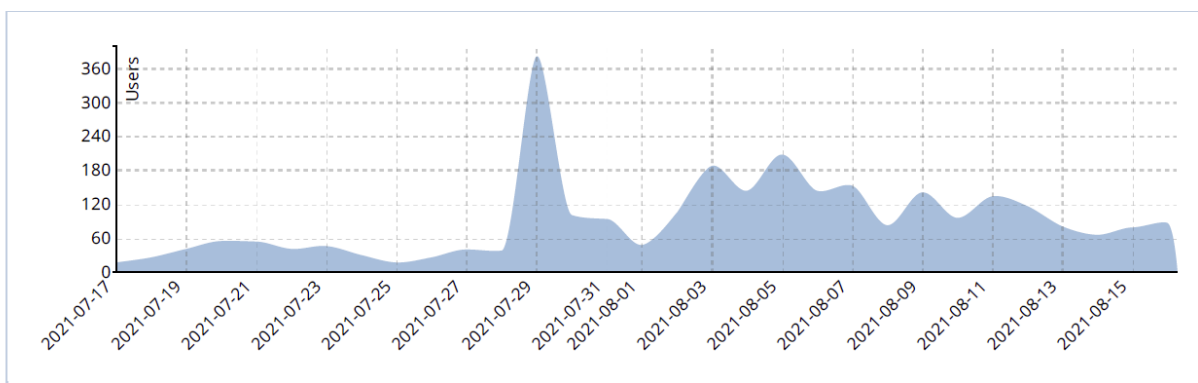

2. ข้อมูลการใช้งานระบบเครือข่าย

ข้อมูลการใช้งาน Bandwidth ของมหาวิทยาลัยระหว่างวันที่ 16 กรกฎาคม – 17 สิงหาคม 2564 พบว่ามีการใช้งานสูงสุดในส่วนของการรับข้อมูลประมาณ 800GB และในส่วนของการส่งข้อมูลประมาณ 100GB

Bandwidth Summary

ข้อมูลผู้ใช้งาน VPN สูงสุดประจำเดือนสิงหาคม 2564

VPN Traffic Usage Trend

VPN User Logins

ข้อมูลการใช้งาน VPN ของมหาวิทยาลัยระหว่างวันที่ 17 กรกฎาคม – 15 สิงหาคม 2564 พบว่ามีการใช้งานสูงสุดประมาณ 75GB และมีจำนวนผู้ใช้งานประมาณ 380 ราย

3.สรุปการดำเนินการระบบเครือข่าย

ลำดับที่	งานที่ปฏิบัติ	ผลการดำเนินงาน
1	ตรวจสอบสถานะการใช้งานระบบคอมพิวเตอร์แม่ข่าย	ดำเนินการแล้ว
2	ตรวจสอบสถานะการใช้งานระบบเครือข่าย	ดำเนินการแล้ว
3	แก้ไขปัญหานักศึกษาเข้าลงชื่อเข้าใช้งานอินเทอร์เน็ตของมหาวิทยาลัยไม่ได้	ดำเนินการแล้ว
4	แก้ไขปัญหานักศึกษาเข้าอีเมลของมหาวิทยาลัยไม่ได้	ดำเนินการแล้ว
5	รีเซตรหัสผ่านอินเทอร์เน็ตให้นักศึกษา	ดำเนินการแล้ว