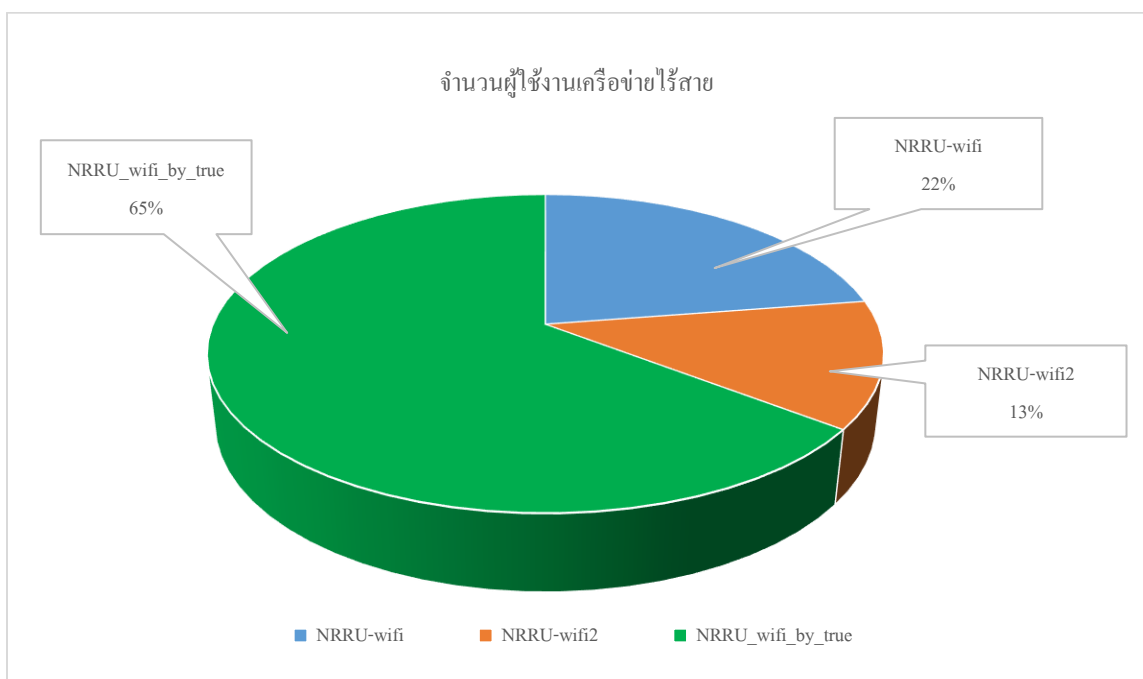

รายงานผลการปฏิบัติงานของหน่วยงานระบบเครือข่าย สำนักคอมพิวเตอร์

ประจำเดือนสิงหาคม 2564

1. ข้อมูลจำนวนผู้ใช้งานระบบเครือข่ายไร้สาย

Nrru-wifi จำนวนผู้ใช้งาน 1,810 คน	Nrru-wifi2 จำนวนผู้ใช้งาน 1,031 คน	Nrru-wifi_by_true จำนวนผู้ใช้งาน 5,183 คน
---	--	---

2. ข้อมูลการใช้งานระบบเครือข่าย

ข้อมูลการใช้งาน Bandwidth ของมหาวิทยาลัยระหว่างวันที่ 16 กรกฎาคม – 17 สิงหาคม 2564 พบว่ามีการใช้งานสูงสุดในส่วนของการรับข้อมูลประมาณ 800GB และในส่วนของการส่งข้อมูลประมาณ 100GB

Bandwidth Summary

ข้อมูลผู้ใช้งาน VPN สูงสุดประจำเดือนสิงหาคม 2564

VPN Traffic Usage Trend

VPN User Logins

ข้อมูลการใช้งาน VPN ของมหาวิทยาลัยระหว่างวันที่ 17 กรกฎาคม – 15 สิงหาคม 2564 พบว่ามีการใช้งานสูงสุดประมาณ 75GB และมีจำนวนผู้ใช้งานประมาณ 380 ราย