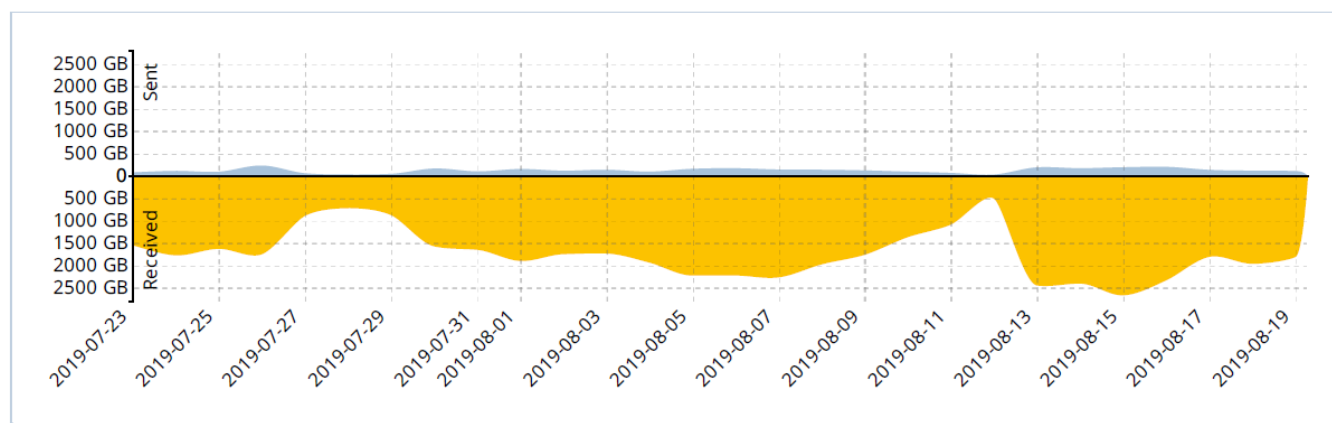

รายงานผลการปฏิบัติงานของหน่วยงานระบบเครือข่าย สำนักคอมพิวเตอร์

ประจำเดือน 8 / 2562

1. ข้อมูลจำนวนผู้ใช้งานระบบเครือข่าย 782660 ครั้ง แบ่งออกเป็น

การใช้งานเครือข่ายแบบสาย		
ชุด IP Address	ประเภทการใช้งาน	จำนวนการใช้งานต่อเดือน
10.100.0.0	หมายเลขไอพีแบบอัตโนมัติใช้ทั้งมหาวิทยาลัย	359071
192.246.0.0	หมายเลขไอพีแบบตั้งค่าเองและอัตโนมัติใช้ทั้งมหาวิทยาลัย	35444
10.27.0.0	หมายเลขไอพีแบบอัตโนมัติใช้เฉพาะอาคาร 27	15545
	รวมทั้งหมด	410060
การใช้งานเครือข่ายแบบไร้สาย		
WLANUser10.101 Cisco	การใช้งานเครือข่ายแบบไร้สายผ่านอุปกรณ์ Cisco	353655
WLANUser10.102 AIS	การใช้งานเครือข่ายแบบไร้สายผ่านอุปกรณ์ของ AIS	18945
	รวมทั้งหมด	372600

ซึ่งเพิ่มขึ้นจากเดือนกรกฎาคมที่มีการใช้งานอยู่ที่ 520034 ครั้ง หรือเพิ่มขึ้น 262626 ครั้ง

2. ข้อมูลการใช้งานระบบเครือข่าย

ข้อมูลการใช้งาน Bandwidth ของมหาวิทยาลัยระหว่างวันที่ 23 กรกฎาคม – 19 สิงหาคม 2562 พบว่ามีการใช้งานสูงสุดในส่วนของการรับข้อมูลประมาณ 260 GB และในส่วนของการส่งข้อมูลอยู่ที่ 2.5 TB

ข้อมูลผู้ใช้งาน bandwidth สูงสุดประจำเดือนสิงหาคม

Bandwidth Summary