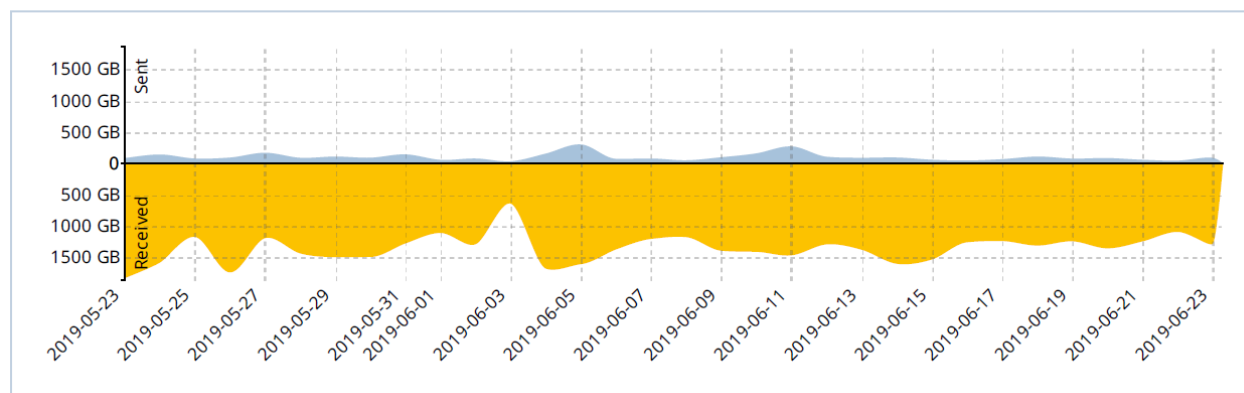

รายงานผลการปฏิบัติงานของหน่วยงานระบบเครือข่าย สำนักคอมพิวเตอร์

ประจำเดือน 6 / 2562

1. ข้อมูลจำนวนผู้ใช้งานระบบเครือข่าย 491864 ครั้ง แบ่งออกเป็น

การใช้งานเครือข่ายแบบสาย		
ชุด IP Address	ประเภทการใช้งาน	จำนวนการใช้งานต่อเดือน
10.100.0.0	หมายเลขไอพีแบบอัตโนมัติใช้ทั้งหมดมหาวิทยาลัย	228624
192.246.0.0	หมายเลขไอพีแบบตั้งค่าเองและอัตโนมัติใช้ทั้งหมดมหาวิทยาลัย	29291
10.27.0.0	หมายเลขไอพีแบบอัตโนมัติใช้เฉพาะอาคาร 27	9212
	รวมทั้งหมด	267127
การใช้งานเครือข่ายแบบไร้สาย		
WLANUser10.101 Cisco	การใช้งานเครือข่ายแบบไร้สายผ่านอุปกรณ์ Cisco	213118
WLANUser10.102 AIS	การใช้งานเครือข่ายแบบไร้สายผ่านอุปกรณ์ของ AIS	11619
	รวมทั้งหมด	224737

ซึ่งเพิ่มขึ้นจากเดือนพฤษภาคมที่มีการใช้งานอยู่ที่ 306383 ครั้ง หรือลดลง 185,481 ครั้ง

2. ข้อมูลการใช้งานระบบเครือข่าย

ข้อมูลการใช้งาน Bandwidth ของมหาวิทยาลัยระหว่างวันที่ 23 พฤษภาคม – 23 มิถุนายน 2562 พบว่ามีการใช้งานสูงสุดในส่วนของการรับข้อมูลประมาณ 2 TB และในส่วนของการส่งข้อมูลอยู่ที่ 250 GB

Bandwidth Summary